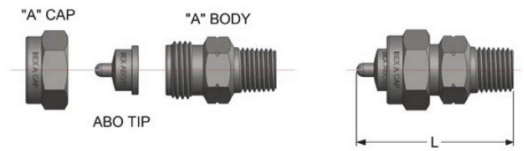

# Gewindedüsen – Luftabblasdüsen Serie ABO

dreiteilige Ausführung - ABO

Einteilige Ausführung - ABP

Modell	Gewinde	Gesamtlänge
1/8ABO	1/8"	45.0
1/4ABO	1/4"	46.5
3/8ABO	3/8"	48.3

## SPRÜHMERKMALE:

Luftabblasdüsen der ABO-Serie werfen einen flachen, fächerförmigen Gasvorhang in parallele Richtung zur Düsenkörperachse. Die am meisten verwendeten Gase sind Luft und Dampf. ABO-Düsen sind in großen max. Durchgangsgrößen ausgelegt, um Verstopfungen zu verringern und die Auswirkungen kleinerer Schäden an Düsenspitzen zu minimieren.

## AUSFÜHRUNG:

ABO-Baugruppen bestehen aus einem Körper, einer Rückhaltekappe und einer Düsen Spitze. Standardmaterialien sind Messing, Edelstahl 303 und 316. Weitere Materialien sind auf Wunsch erhältlich.