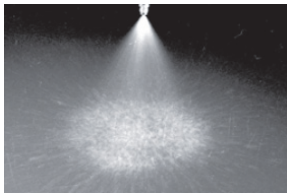

# Gewindedüsen – Vollkegeldüse Serie PS & PSW

Modell IG	Dim. A (mm)	Dim. L (mm)	Modell AG	Dim. A (mm)	Dim. L (mm)
1¼FPS	51	83	1¼PS	45	76
1½FPS	64	108	1½PS	51	102
2FPS	76	149	2PS	64	105
2½FPS	89	149	2½PS	76	114
3FPS	102	149	3PS	89	140

## SPRÜHMERKMALE:

Ein Vollkegelsprühstrahl mit großer Durchflussleistung. Standard- Sprühwinkel sind 90° und 120° (W- Serie).