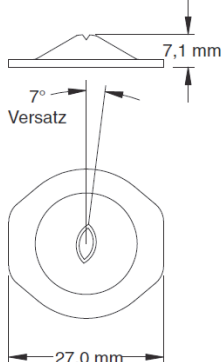

SPRÜHMERKMALE:

Verfügbar als 30° und 60° Flachstrahl- sowie als Vollstrahldüse (0) Grad. Alle flachen V-förmigen Sprühdüsen sind mit einem 7° Standardversatzwinkel vorausgerichtet, um eine Sprühüberlappung zu erlauben, ohne angrenzende Düsen zu beeinträchtigen. (Zeichnungen s.u.).

AUSFÜHRUNG:

Standardmaterial der Sprühscheibe ist Edelstahl 317L. Zur Flächenabdichtung zwischen Düsen Scheibe und –Körper ist eine Flachdichtung erhältlich.

FLACHSTRAHLDÜSE WF-SERIE

VOLLSTRAHLDÜSE WF-SERIE

SPRÜH-WINKEL @ 3 bar	MODELL	DURCHFLUSS (L/min) BEI VERSCHIEDENEN DRÜCKEN (bar)							
		1.5 bar	3 bar	4 bar	5 bar	6 bar	12 bar	25 bar	40 bar
0° Vollstrahl	WF00004	1.2	1.7	2	2.2	2.4	3.4	4.9	6.2
	WF00007	0.2	0.3	0.3	0.4	0.4	0.6	0.8	1
	WF00009	0.3	0.4	0.4	0.5	0.5	0.7	1	1.3
	WF0001	0.4	0.5	0.6	0.7	0.7	1	1.5	1.9
	WF0002	0.6	0.9	1.1	1.2	1.3	1.8	2.6	3.3
	WF0003	0.9	1.3	1.5	1.7	1.8	2.6	3.8	4.8
	WF0004	1.2	1.7	2	2.2	2.4	3.4	4.9	6.2
	WF0008	2.2	3.1	3.6	4	4.4	6.2	9	11
	WF0012	3.5	4.9	5.7	6.3	6.9	9.8	14	18
	WF0020	5.5	7.8	9	10	11	16	23	29
30°	WF3002	0.6	0.9	1.1	1.2	1.3	1.8	2.6	3.3
	WF3003	0.9	1.3	1.5	1.7	1.8	2.6	3.8	4.8
	WF3004	1.2	1.7	2	2.2	2.4	3.4	4.9	6.2
	WF3006	1.7	2.4	2.8	3.1	3.4	4.8	7	8.8
	WF3008	2.2	3.1	3.6	4	4.4	6.2	9	11
	WF3010	2.9	4	4.7	5.2	5.7	8.1	12	15
	WF3012	3.5	4.9	5.7	6.3	6.9	9.8	14	18
	WF3016	4.5	6.4	7.3	8.2	9	13	18	23
	WF3020	5.5	7.8	9	10	11	16	23	29
	60°	WF6002	0.6	0.9	1.1	1.2	1.3	1.8	2.6
WF6003		0.9	1.3	1.5	1.7	1.8	2.6	3.8	4.8
WF6004		1.2	1.7	2	2.2	2.4	3.4	4.9	6.2
WF6006		1.7	2.4	2.8	3.1	3.4	4.8	7	8.8
WF6008		2.2	3.1	3.6	4	4.4	6.2	9	11
WF6010		2.9	4	4.7	5.2	5.7	8.1	12	15
WF6012		3.5	4.9	5.7	6.3	6.9	9.8	14	18
WF6016		4.5	6.4	7.3	8.2	9	13	18	23
WF6020		5.5	7.8	9	10	11	16	23	29
WF6025		7.3	10	12	13	15	21	30	37
WF6031		8.7	12	14	16	17	25	35	45
WF6040		11	16	18	20	22	32	46	58
WF6049		14	19	22	25	27	39	56	71
WF6077		22	31	36	40	44	62	90	114
WF6099	28	39	45	50	55	78	113	143	
WF60124	35	49	57	63	69	98	141	179	