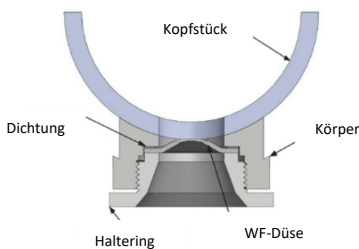

Weitere Düsentypen und Zubehör – Serie WF

TYPISCHE ANWENDUNGEN:

Berieselungsdüsen der WF-Serie sind so ausgelegt, dass sie in einer Reihe von handelsüblichen "Berieselungs"-Systemen arbeiten, wo eine selbstausrichtende, austauschbare Düsen Scheibe erforderlich ist.

SPRÜHMERKMALE:

Verfügbar als 30° und 60° Flachstrahl- sowie als Vollstrahldüse (0) Grad. Alle flachen V-förmigen Sprühdüsen sind mit einem 7° Standardversatzwinkel vorausgerichtet, um eine Sprühüberlappung zu erlauben, ohne angrenzende Düsen zu beeinträchtigen. (Zeichnungen s.u.).

AUSFÜHRUNG:

Standardmaterial der Sprühscheibe ist Edelstahl 317L. Zur Flächenabdichtung zwischen Düsen Scheibe und –Körper ist eine Flachdichtung erhältlich.

FLACHSTRAHLDÜSE WF-SERIE

VOLLSTRAHLDÜSE WF-SERIE