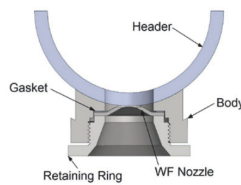

Weitere Düsentypen und Zubehör – Serie WF

TYPISCHE ANWENDUNGEN:

Berieselungsdüsen der WF-Serie sind so ausgelegt, dass sie in einer Reihe von handelsüblichen "Berieselungs"-Systemen arbeiten, wo eine selbstausrichtende, austauschbare Düsen Scheibe erforderlich ist.

SPRÜHMERKMALE:

Verfügbar als 30° und 60° Flachstrahl- sowie als Vollstrahldüse (0) Grad. Alle flachen V-förmigen Sprühdüsen sind mit einem 7° Standardversatzwinkel vorausgerichtet, um eine Sprühüberlappung zu erlauben, ohne angrenzende Düsen zu beeinträchtigen. (Zeichnungen s.u.).

AUSFÜHRUNG:

Standardmaterial der Sprühscheibe ist Edelstahl 317L. Zur Flächenabdichtung zwischen Düsen Scheibe und –Körper ist eine Flachdichtung erhältlich.