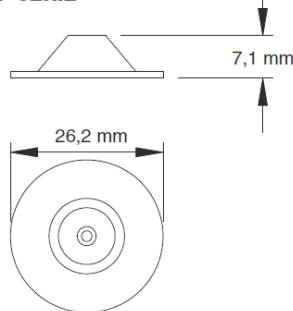

SPRÜHMERKMALE:

Verfügbar als 30° und 60° Flachstrahl- sowie als Vollstrahldüse (0) Grad. Alle flachen V-förmigen Sprühdüsen sind mit einem 7° Standardversatzwinkel vorausgerichtet, um eine Sprühüberlappung zu erlauben, ohne angrenzende Düsen zu beeinträchtigen. (Zeichnungen s.u.).

AUSFÜHRUNG:

Standardmaterial der Sprühscheibe ist Edelstahl 317L. Zur Flächenabdichtung zwischen Düsen Scheibe und –Körper ist eine Flachdichtung erhältlich.

FLACHSTRAHLDÜSE WF-SERIE

VOLLSTRAHLDÜSE WF-SERIE

SPRÜH-WINKEL @ 3 bar	MODELL	DURCHFLUSS (L/min) BEI VERSCHIEDENEN DRÜCKEN (bar)							
		1.5 bar	3 bar	4 bar	5 bar	6 bar	12 bar	25 bar	40 bar
0° Vollstrahl	WF00004	1.2	1.7	2	2.2	2.4	3.4	4.9	6.2
	WF00007	0.2	0.3	0.3	0.4	0.4	0.6	0.8	1
	WF00009	0.3	0.4	0.4	0.5	0.5	0.7	1	1.3
	WF0001	0.4	0.5	0.6	0.7	0.7	1	1.5	1.9
	WF0002	0.6	0.9	1.1	1.2	1.3	1.8	2.6	3.3
	WF0003	0.9	1.3	1.5	1.7	1.8	2.6	3.8	4.8
	WF0004	1.2	1.7	2	2.2	2.4	3.4	4.9	6.2
	WF0008	2.2	3.1	3.6	4	4.4	6.2	9	11
	WF0012	3.5	4.9	5.7	6.3	6.9	9.8	14	18
	WF0020	5.5	7.8	9	10	11	16	23	29
30°	WF3002	0.6	0.9	1.1	1.2	1.3	1.8	2.6	3.3
	WF3003	0.9	1.3	1.5	1.7	1.8	2.6	3.8	4.8
	WF3004	1.2	1.7	2	2.2	2.4	3.4	4.9	6.2
	WF3006	1.7	2.4	2.8	3.1	3.4	4.8	7	8.8
	WF3008	2.2	3.1	3.6	4	4.4	6.2	9	11
	WF3010	2.9	4	4.7	5.2	5.7	8.1	12	15
	WF3012	3.5	4.9	5.7	6.3	6.9	9.8	14	18
	WF3016	4.5	6.4	7.3	8.2	9	13	18	23
	WF3020	5.5	7.8	9	10	11	16	23	29
	60°	WF6002	0.6	0.9	1.1	1.2	1.3	1.8	2.6
WF6003		0.9	1.3	1.5	1.7	1.8	2.6	3.8	4.8
WF6004		1.2	1.7	2	2.2	2.4	3.4	4.9	6.2
WF6006		1.7	2.4	2.8	3.1	3.4	4.8	7	8.8
WF6008		2.2	3.1	3.6	4	4.4	6.2	9	11
WF6010		2.9	4	4.7	5.2	5.7	8.1	12	15
WF6012		3.5	4.9	5.7	6.3	6.9	9.8	14	18
WF6016		4.5	6.4	7.3	8.2	9	13	18	23
WF6020		5.5	7.8	9	10	11	16	23	29
WF6025		7.3	10	12	13	15	21	30	37
WF6031		8.7	12	14	16	17	25	35	45
WF6040		11	16	18	20	22	32	46	58
WF6049		14	19	22	25	27	39	56	71
WF6077		22	31	36	40	44	62	90	114
WF6099	28	39	45	50	55	78	113	143	
WF60124	35	49	57	63	69	98	141	179	